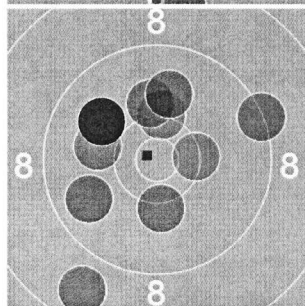

Reinhard Wetzel
SG Elsterberg 1912 e.V.
Kreismeisterschaft-Auflage
am 06.05.2018
KK-Gewehr 30 Schuss
Stand: 4
Geburtsjahr: 1900
Schützen ID:

Statistik

Schusswert IZ	10	9	8	7	6	5	4	3	2	1	0	Gesamt (Ganze Ringe): 286
Anzahl	7	17	12	1	0	0	0	0	0	0	0	Gesamt (Zehntel Ringe): 295,6

Serie 1

Volle Ringe	10	9	10	9	10	10	10	9	9	9	95 Ringe
Zehntel	10,4	9,9	10,5	9,1	10,1	10,0	10,5	9,8	9,4	9,8	99,5 Ringe
Teiler	429,9	813,1	385,5	1500,3	684,3	772,9	374,9	931,5	1205,4	903,3	-
Innenzehner	X		X				X				Anzahl: 3

Serie 2

Volle Ringe	10	10	10	10	8	10	10	9	9	10	96 Ringe
Zehntel	10,4	10,3	10,1	10,1	8,8	10,0	10,2	9,3	9,8	10,0	99,0 Ringe
Teiler	453,4	510,8	706,9	648,9	1732,9	765,1	563,7	1299,8	910,6	777,4	-
Innenzehner	X	X									Anzahl: 2